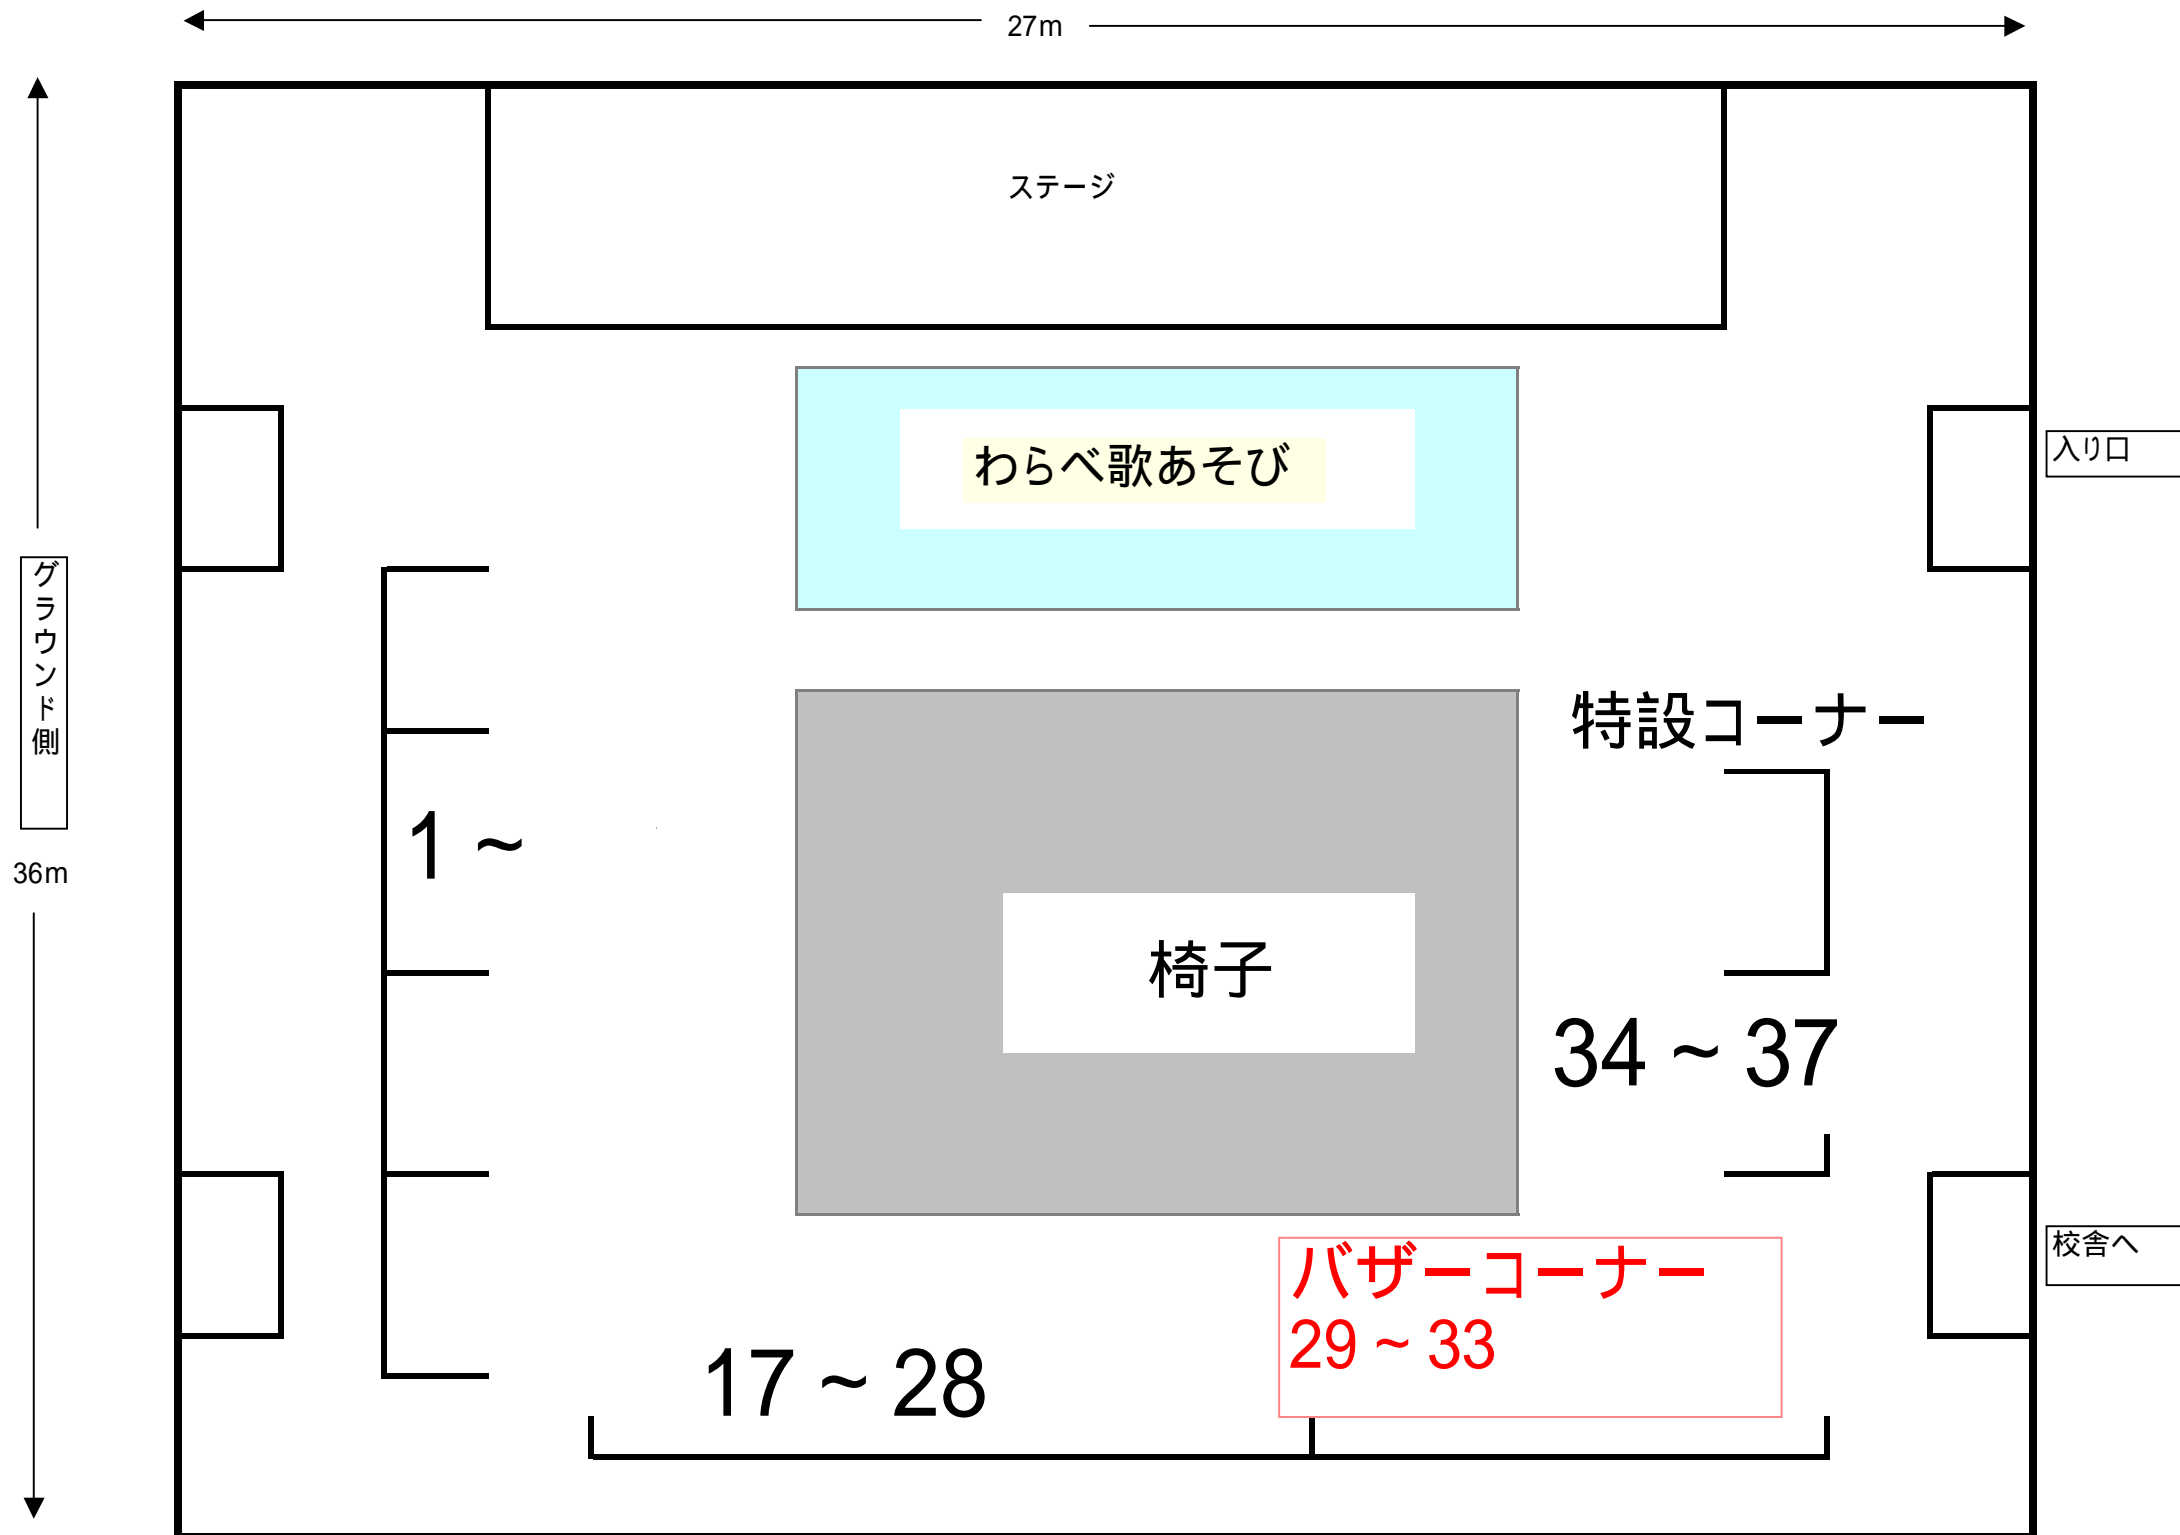

# 第8回市民交流会ブース展示レイアウト

- 団体名
- 1 亀山市レクリエーション協会  
(亀山ニュースポーツクラブ)
  - 2 かめやまペタンクラブ  
(亀山レクリエーションクラブ)
  - 3 関宿案内ボランティアの会
  - 4 亀山国際交流の会
  - 5 地域の活性化を考える会
  - 6 アロハフラ同好会
  - 7 方園
  - 8 せんりゅうくらぶ翔
  - 9 亀山市ボランティア連絡協議会
  - 10 くみひも
  - 11 車イスフォークダンス同好会  
(亀山レクフォークダンスサークル)
  - 12 亀山市ファミリーサポートセンター
  - 13 亀山元気の会
  - 14 新日本婦人の会亀山支部
  - 15 水辺の会
  - 16 かぼちゃの会
  - 17 鹿伏兔山脈自然薯の会
  - 18 エコ・ソアーベ
  - 19 青空くらぶ
  - 20 いどばたクラブ
  - 21 川崎フレンズ
  - 22 竹遊会
  - 23 坂本和紙保存会
  - 24 亀山耐震推進協議会
  - 25 亀山自然環境を愛する会
  - 26 峰彩会
  - 27 松月流煎茶サークル
  - 28 欠番
- 以下バザー
- 29 ぼっかぼかの会
  - 30 亀山こども劇場
  - 31 亀の会
  - 32 亀山少年少女合唱団
  - 33 夢想工房
- 以下 特設コーナ
- 34 防災ネットワーク
  - 35 災害記録のパネル
  - 36 まちづくりの基本を考える条例
  - 37 社会を明るくする運動  
亀山市実施委員会