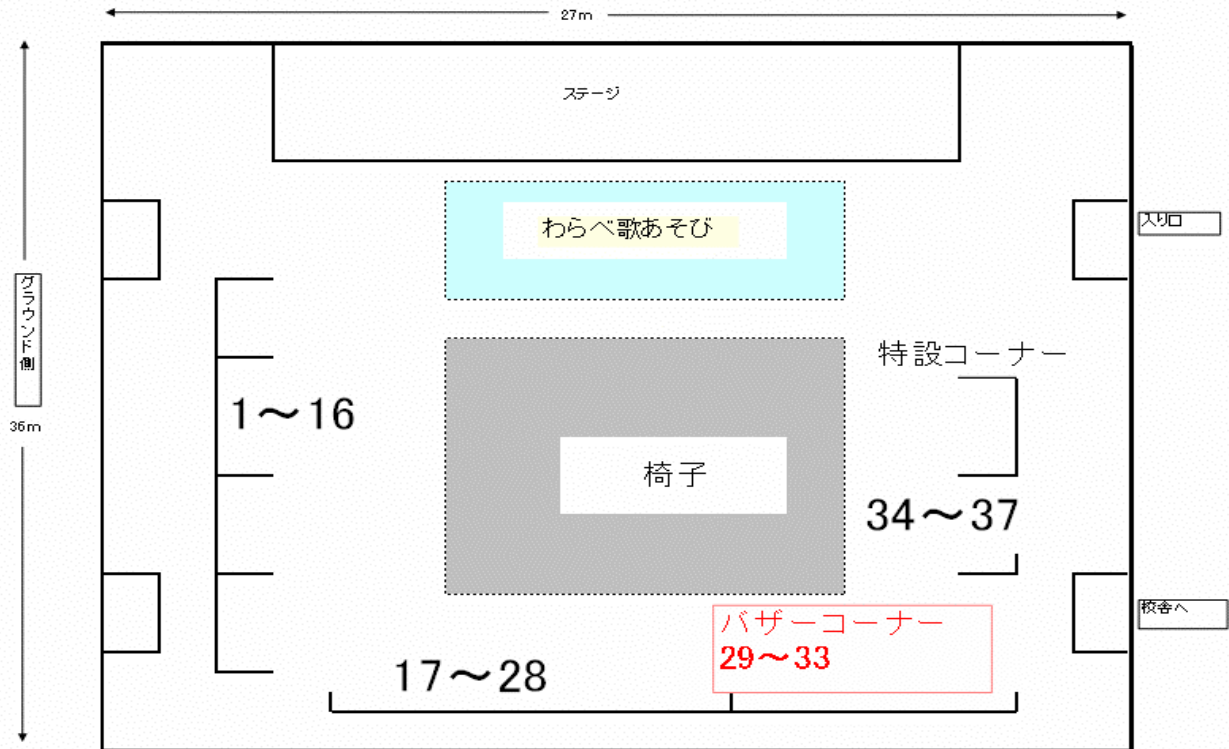

第8回市民交流会ブース展示レイアウト

場所	団体・グループ名
1	亀山市レクリエーション協会
2	かめやまペタンククラブ
3	関宿案内ボランティアの会
4	亀山国際交流の会
5	地域の活性化を考える会
6	アロハフラ同好会
7	方園
8	せんりゅうくらぶ翔
9	亀山市ボランティア連絡協議会
10	くみひも
11	車イスフォークダンス同好会
12	亀山市ファミリーサポートセンター
13	亀山元気の会
14	新日本婦人の会亀山支部
15	水辺の会
16	かぼちゃの会
17	鹿伏兎山脈自然薯の会